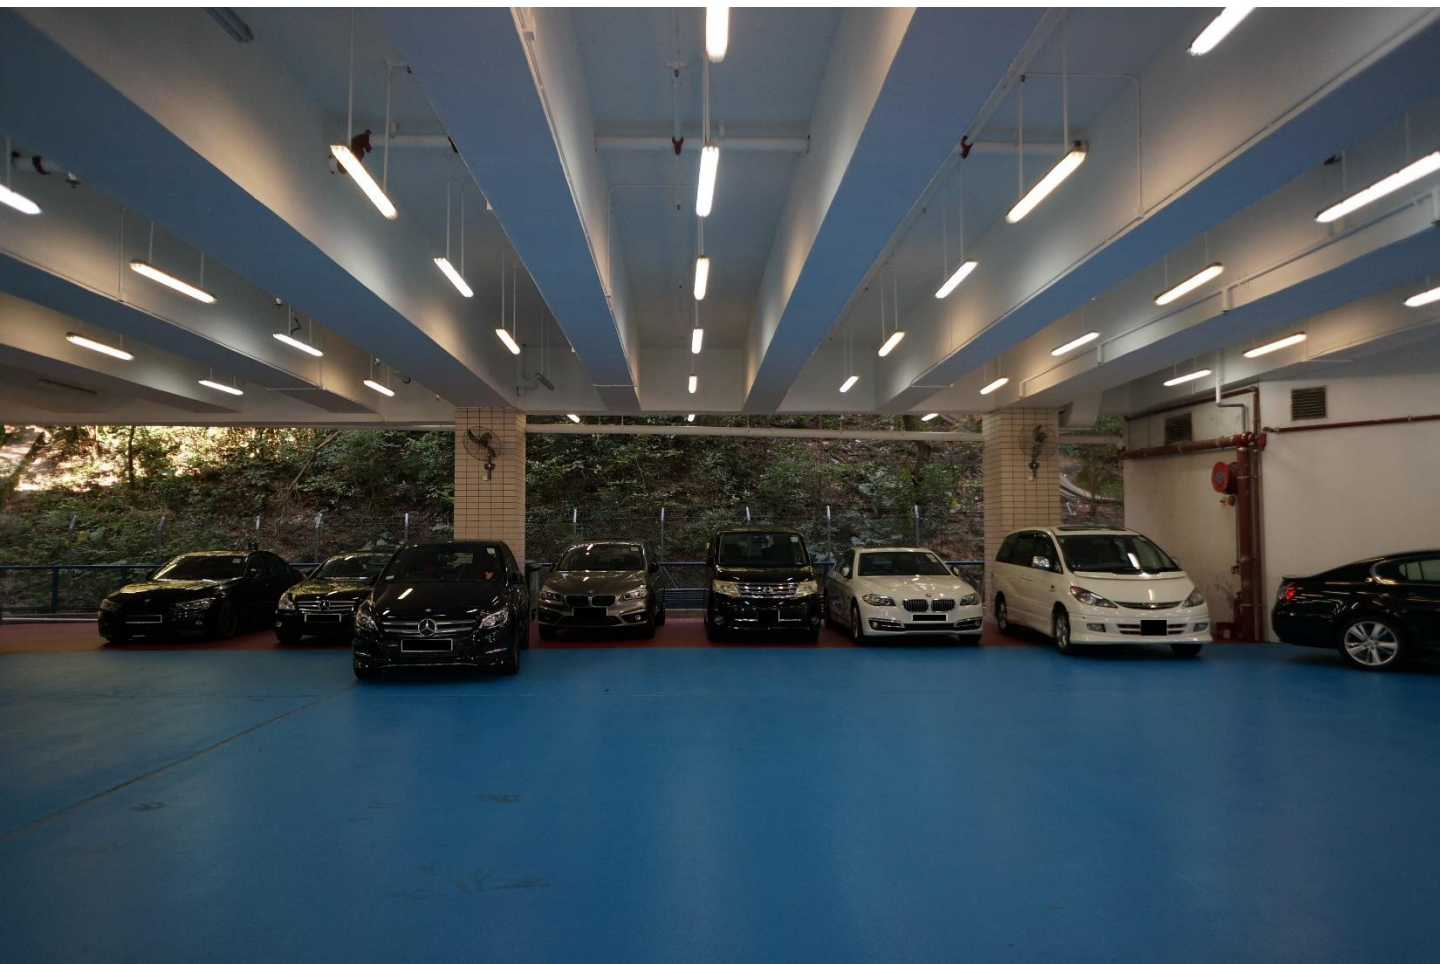

地下大堂

新娘房位置

新娘房內 - 設有直身鏡

新娘由禮堂二號玻璃門步入禮堂

一樓禮堂

簽婚書枱加白色枱布

簽婚書枱

禮堂中央雲石通道