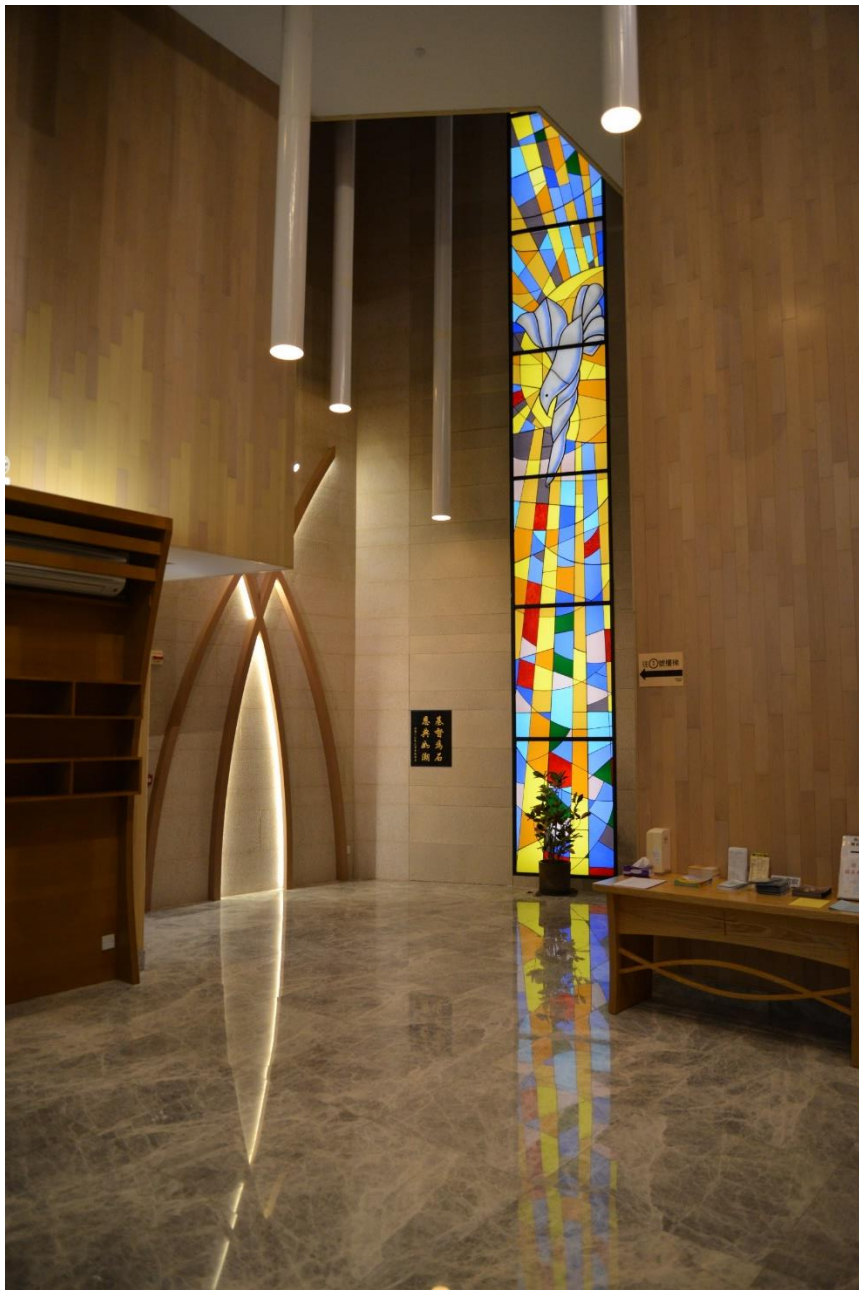

地下大堂

新娘房位置

新娘房內 - 設有直身鏡

新娘由禮堂二號玻璃門步入禮堂

一樓禮堂

簽婚書枱加白色枱布

簽婚書枱

禮堂中央雲石通道