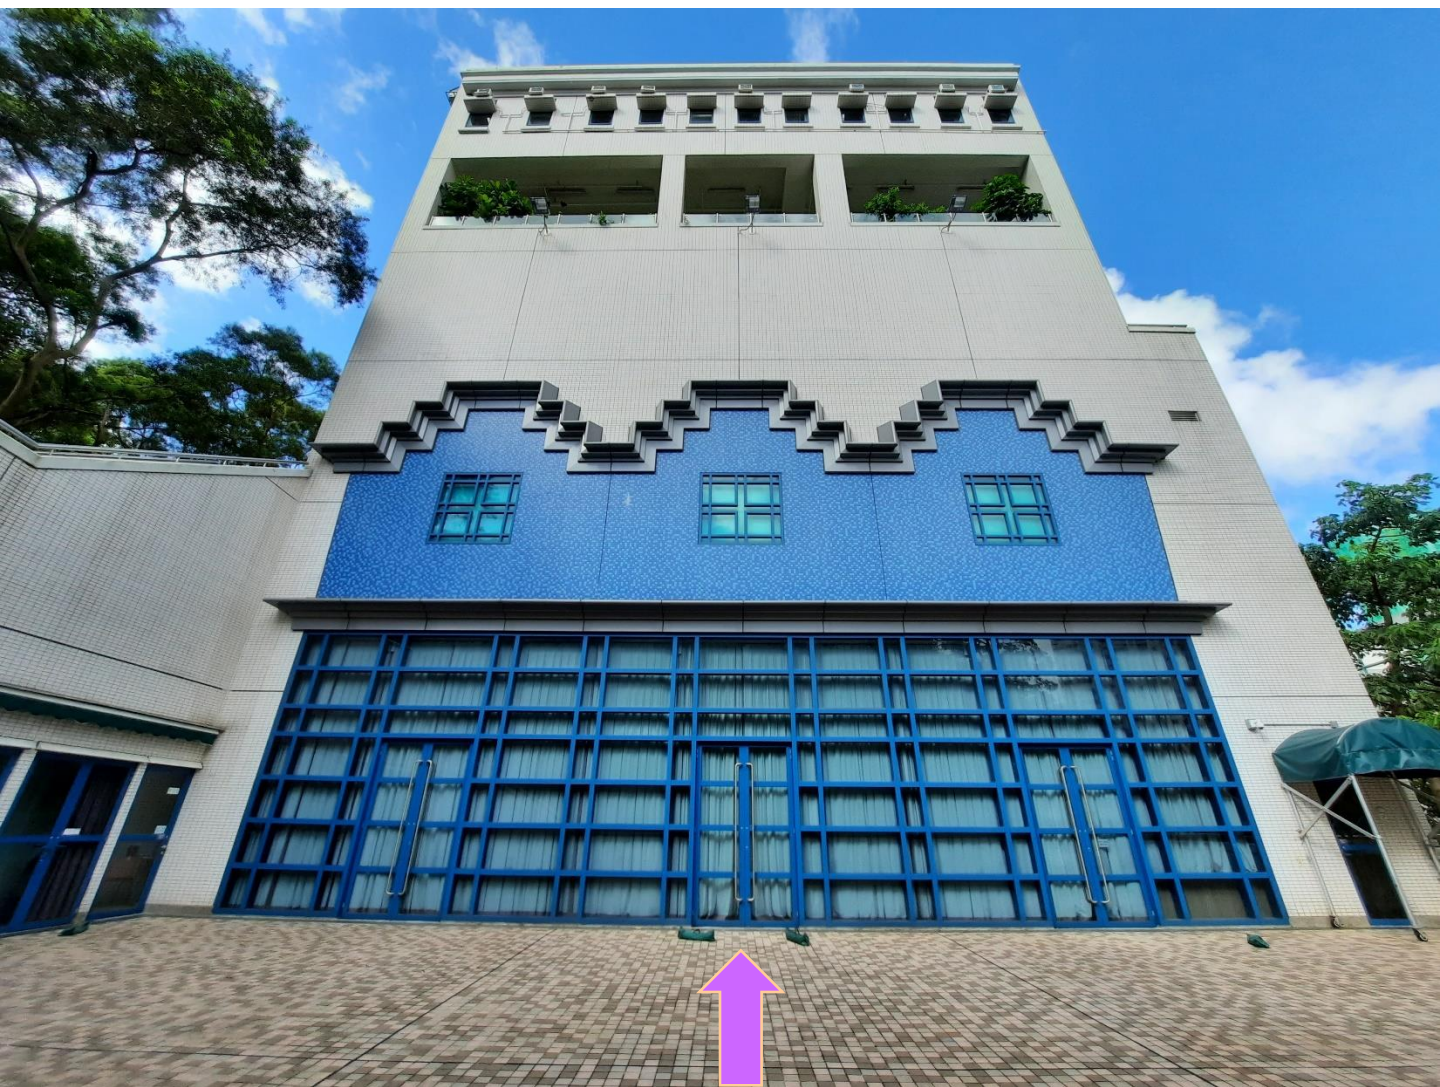

地下大堂

新娘房位置

新娘房內 - 設有直身鏡

新娘由禮堂二號玻璃門步入禮堂

一樓禮堂

簽婚書枱加白色枱布

簽婚書枱

禮堂中央雲石通道