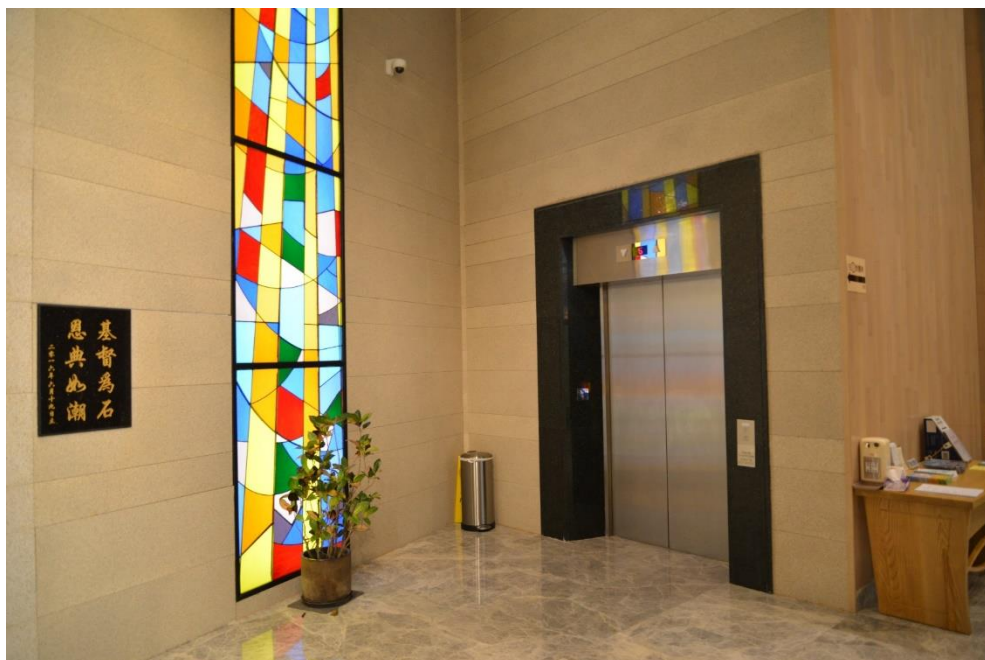

地下大堂

新娘房位置

新娘房內 - 設有直身鏡

新娘由禮堂二號玻璃門步入禮堂

一樓禮堂

簽婚書枱加白色枱布

簽婚書枱

禮堂中央雲石通道