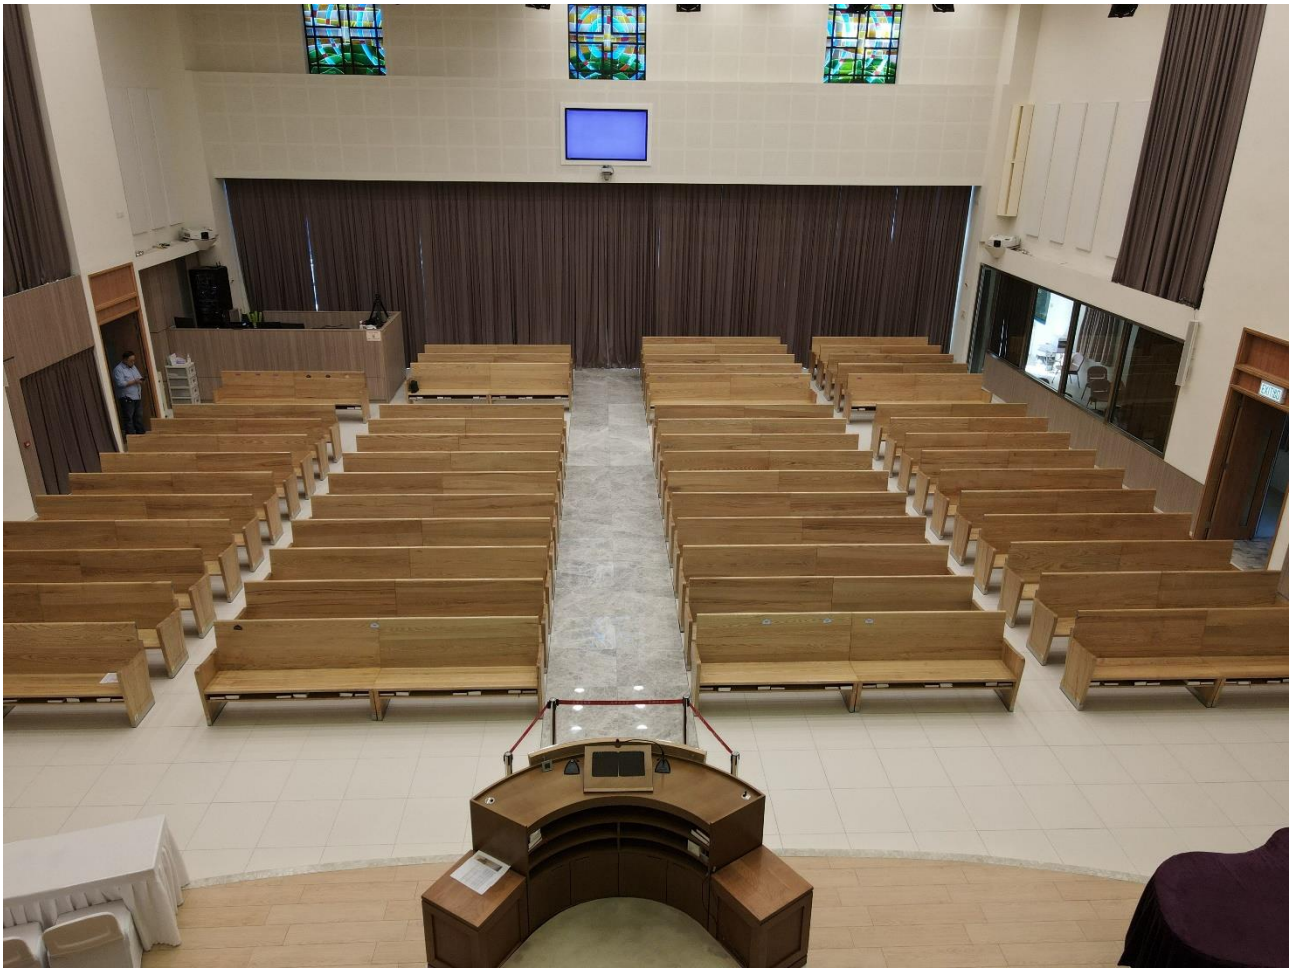

地下大堂

新娘房位置

新娘房內 - 設有直身鏡

新娘由禮堂二號玻璃門步入禮堂

一樓禮堂

簽婚書枱加白色枱布

簽婚書枱

禮堂中央雲石通道